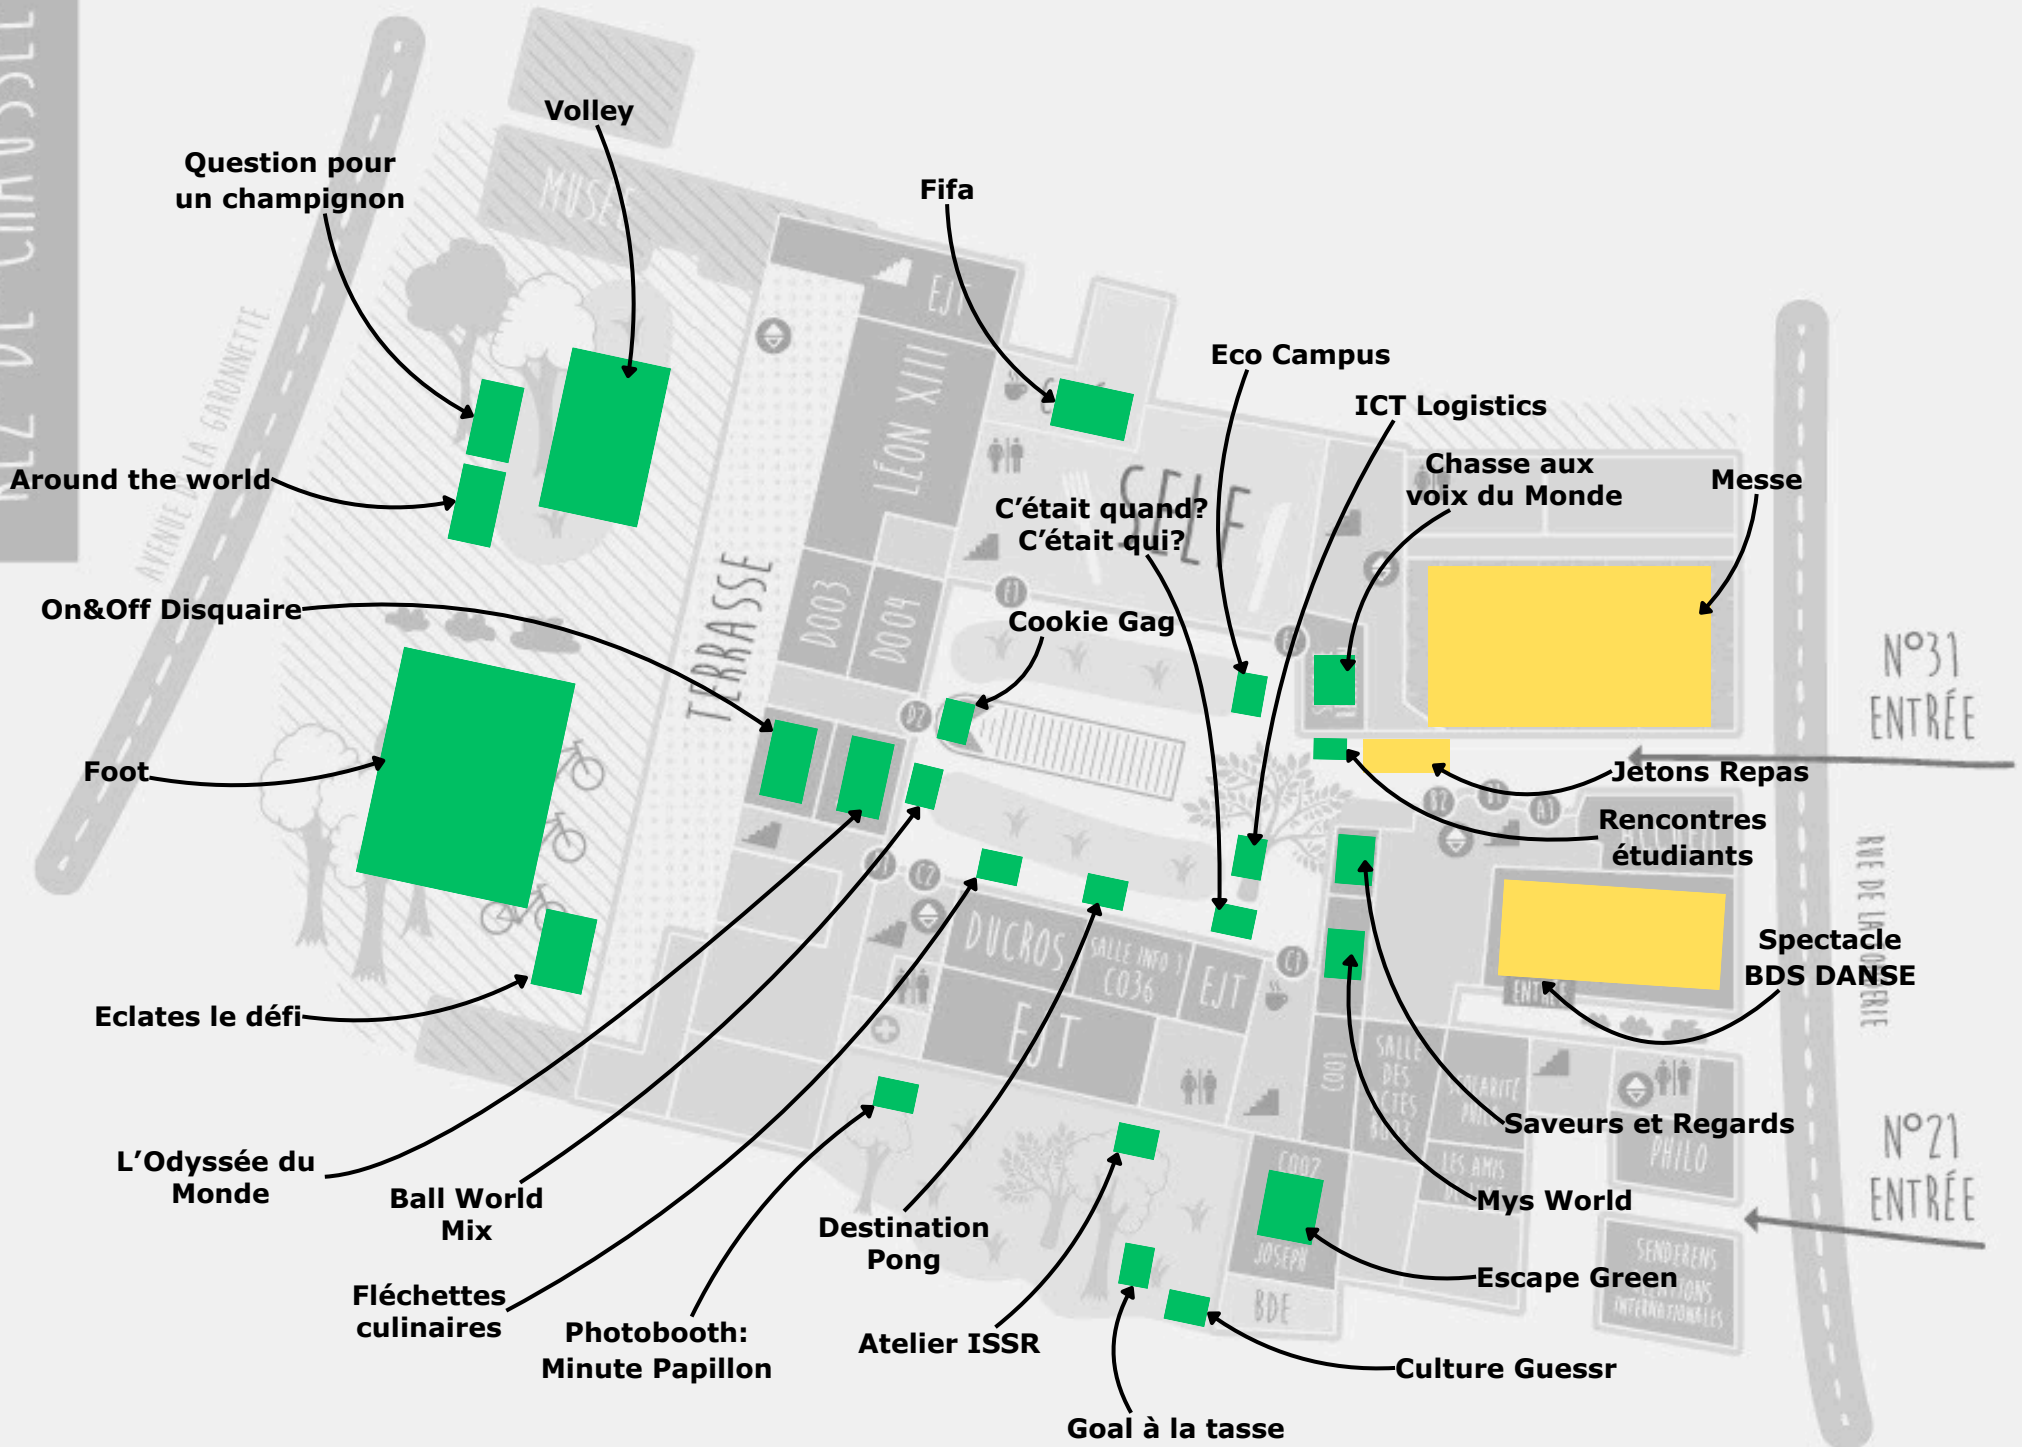

REZ-DE-CHAUSSÉE

Plan JICT 2026

N°31
ENTRÉE

AVENUE DE LA FONDERIE

N°21
ENTRÉE

AVENUE DE LA GARONNETTE

RUE DE LA FONDERIE

Coin lecture et
Chasse au trésor MLJ

Initiation LSF

Tour du Monde
en 80 jeux

Stand BDE
ICT chez toi